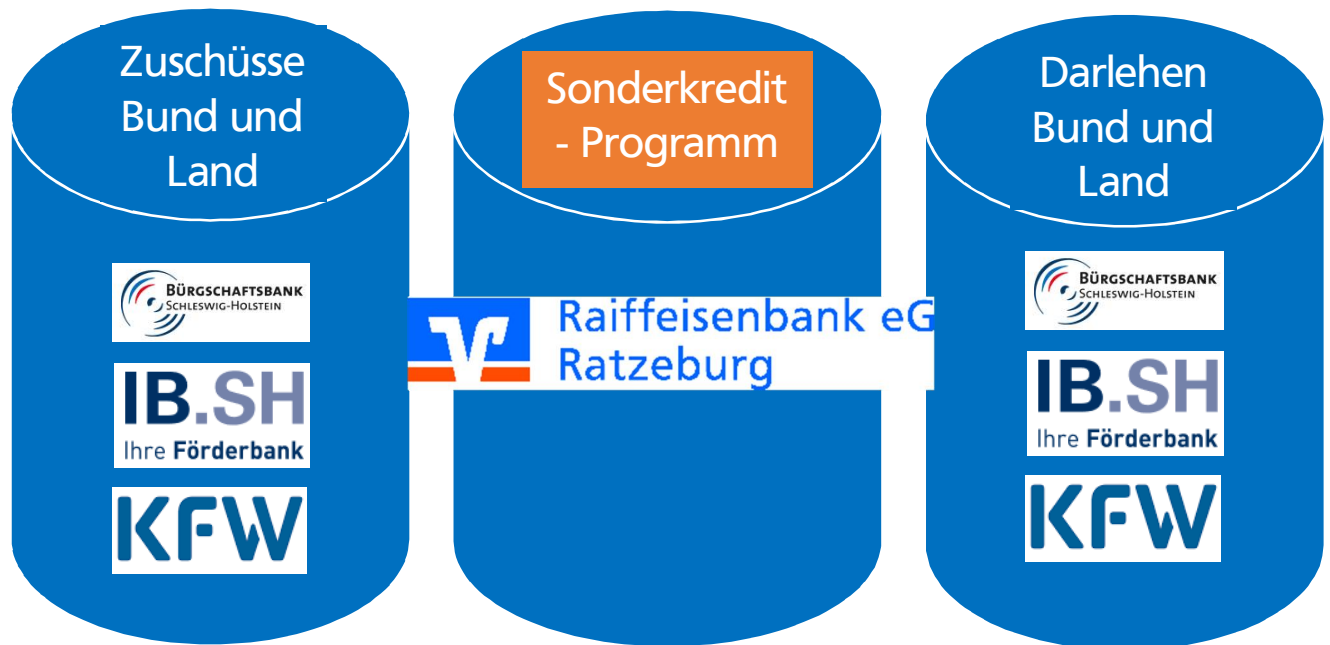

Liebe Kundinnen und Kunden,  
aktuell können wir Ihnen auf Basis dreier Säulen Liquiditätshilfen anbieten:

Wir helfen Ihnen kurzfristig und unbürokratisch – kontaktieren Sie uns!  
Und vor allem: bleiben Sie gesund!

Karsten Asbahr	Christian Paepflow	Kevin Pfaff	Marius Olfen	Anett Witt
04541/8622-23	04508/7720-22	04541/8622-81	04508/7720-33	04541/8622-19
karsten.asbahr@ rbratzeburg.de	christian.paepflow@ rbratzeburg.de	kevin.pfaff@ rbratzeburg.de	marius.olfen@ rbratzeburg.de	anett.witt@ rbratzeburg.de